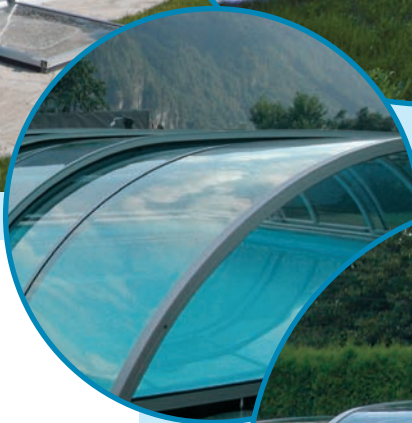

sun roof

das variable dach für ihr schwimmbecken...

und das Wetter bleibt draußen!

sun roof

die standardformen

classic elegance exklusiv

Verwandeln Sie Ihr Freibad in ein variables All-Wetter-Bad.

Die Schiebeüberdachung sun roof kann komplett geöffnet werden oder – je nach Wind und Wetter – teilweise bis ganz geschlossen werden.

Durch den Solareffekt wird Ihr Schwimmbadwasser angenehm temperiert, gleichzeitig vermindert sich die Nachtauskühlung erheblich.

Die sun roof Schiebeüberdachung schützt Ihr Schwimmbadwasser das ganze Jahr vor Schmutz, Blättern und Insekten...

... und Sie erhöhen die Sicherheit rund um Ihr Schwimmbad!

So haben z. B. Kinder durch eine verriegelbare Türe keinen Zugang.

Verlängern Sie mit sun roof einfach Ihre Badesaison und das Wetter bleibt drinnen.

Schöne Aussichten.

Wir haben unsere Schiebe-
überdachungs-Serie sun roof
um eine weitere Variante
erweitert: das exclusive
Material ist glasklar und
äußerst robust gegen jegliche
Umwelteinflüsse.

Ihr FUTURE POOL-Fachhändler
ist ganz in Ihrer Nähe: